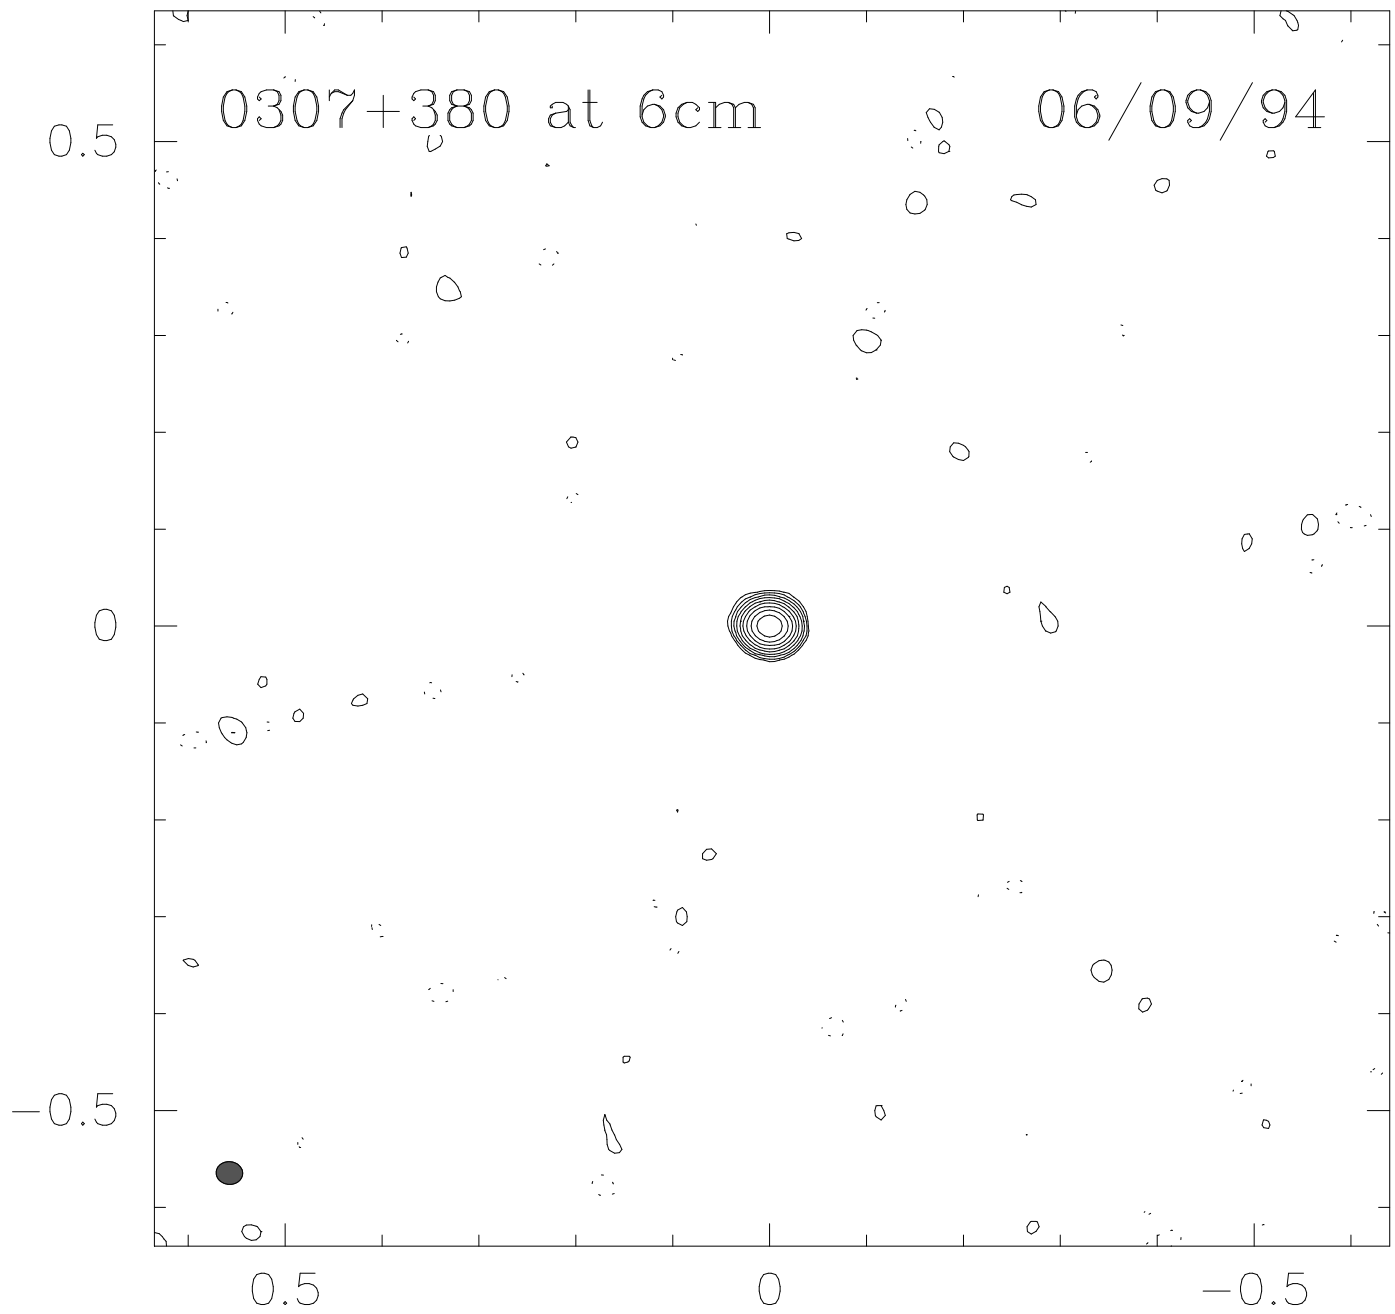

Frequency: 4.535 GHz

Maximum: 0.1916 JY/BEAM

Contours (%): -0.21 0.21 0.42 0.84 1.67 3.34 6.68 13.36 26.72 53.44

Beam: FWHM 0.03 × 0.02 arcmin, p.a. 85.6°

File: 0307+380.1.fits (20-Apr-1995 15:09)

MAPPLOT (v5.1 - 1994 Nov 10) run by gbt [bottom], 20-Apr-1995 16:45:01